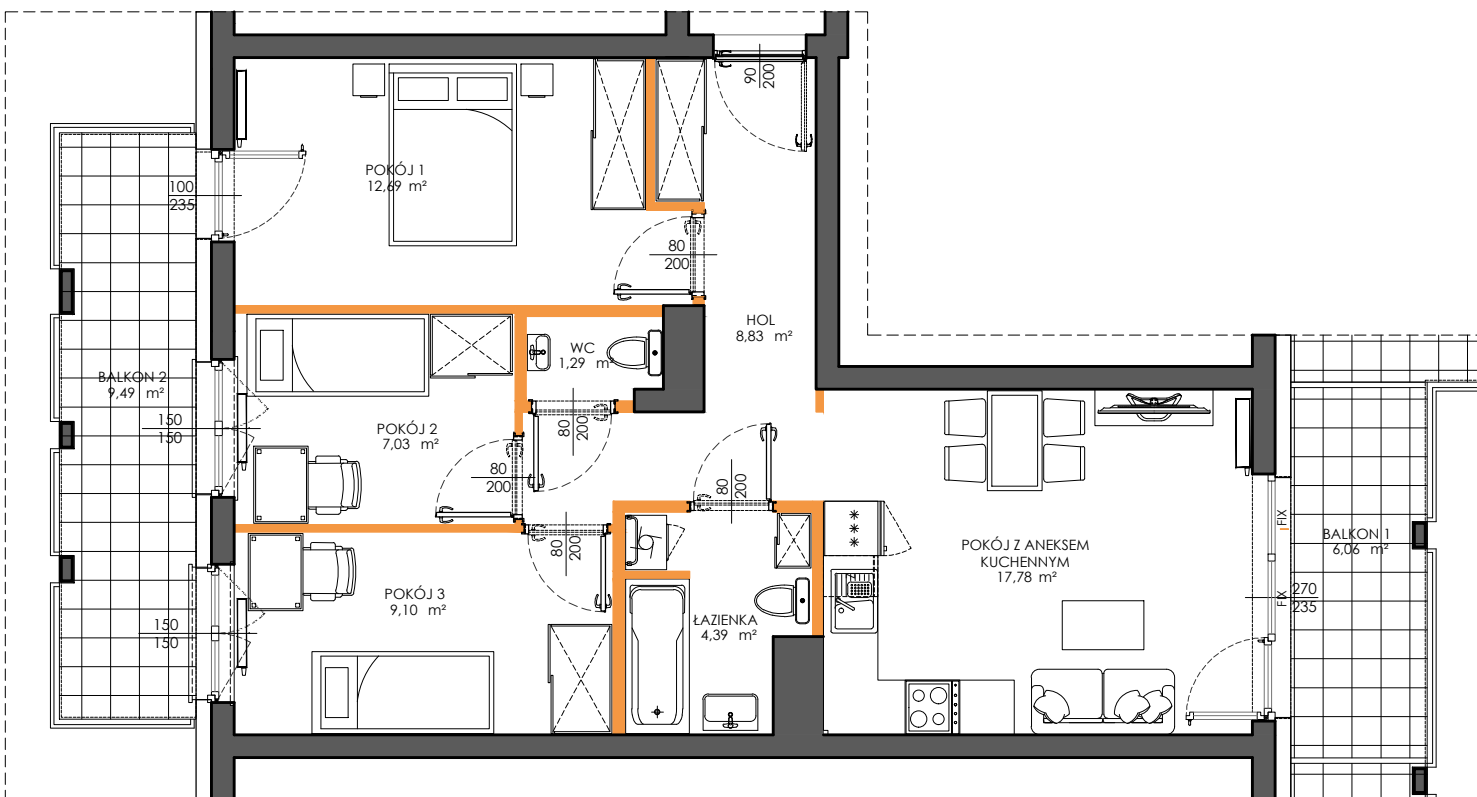

Victoria Dom

LOKAL NR 73

PIĘTRO | 2
 POW. UŻYTKOWA | 64,03
 POKOJE | 4

HOL	8,83	m ²
WC	1,29	m ²
ŁAZIENKA	4,39	m ²
POKÓJ Z ANEKSEM KUCHENNYM	17,78	m ²
POKÓJ 1	12,69	m ²
POKÓJ 2	7,03	m ²
POKÓJ 3	9,10	m ²
ŚCIANKI DZIAŁOWE NADAJĄCE SIĘ DO DEMONTAŻU	2,92	m ²
BALKON 1	6,06	m ²
BALKON 2	9,49	m ²

Położenie lokalu w budynku:

Mieszkania powtarzalne:

60, 73, 86, 99

LEGENDA

- ścianki działowe nadające się do demontażu
- ściany i obudowy pionów instalacyjnych

Adres inwestycji | Warszawa | ul. Myśliborska | www.victoriadom.pl