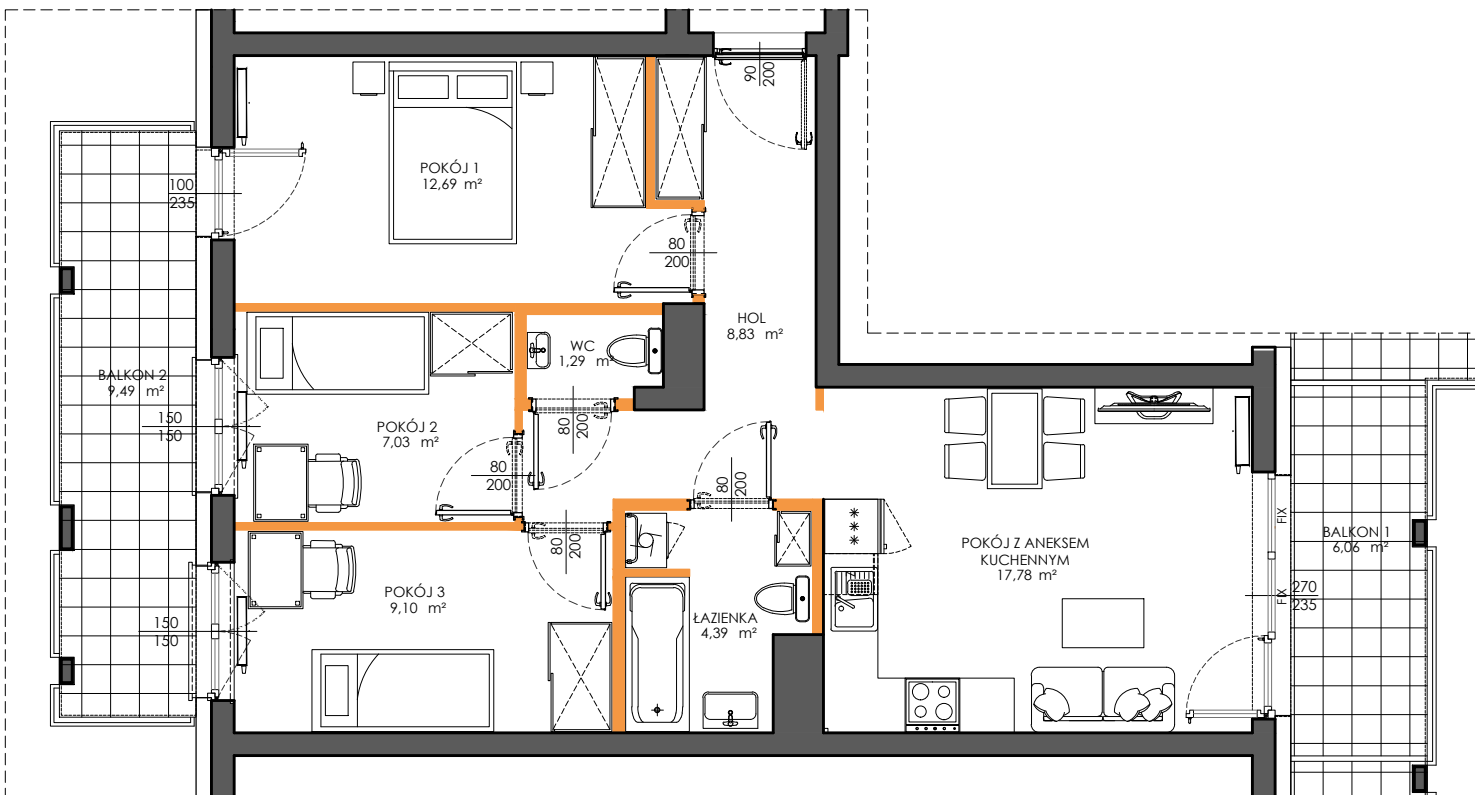

Victoria Dom

LOKAL NR 60

PIĘTRO | 1
 POW. UŻYTKOWA | 64,03
 POKOJE | 4

HOL	8,83	m ²
WC	1,29	m ²
ŁAZIENKA	4,39	m ²
POKÓJ Z ANEKSEM KUCHENNYM	17,78	m ²
POKÓJ 1	12,69	m ²
POKÓJ 2	7,03	m ²
POKÓJ 3	9,10	m ²
ŚCIANKI DZIAŁOWE NADAJĄCE SIĘ DO DEMONTAŻU	2,92	m ²
BALKON 1	6,06	m ²
BALKON 2	9,49	m ²

Położenie lokalu w budynku:

Mieszkania powtarzalne:

60, 73, 86, 99

LEGENDA

- ścianki działowe nadające się do demontażu
- ściany i obudowy pionów instalacyjnych

Adres inwestycji | Warszawa | ul. Myśliborska | www.victoriadom.pl