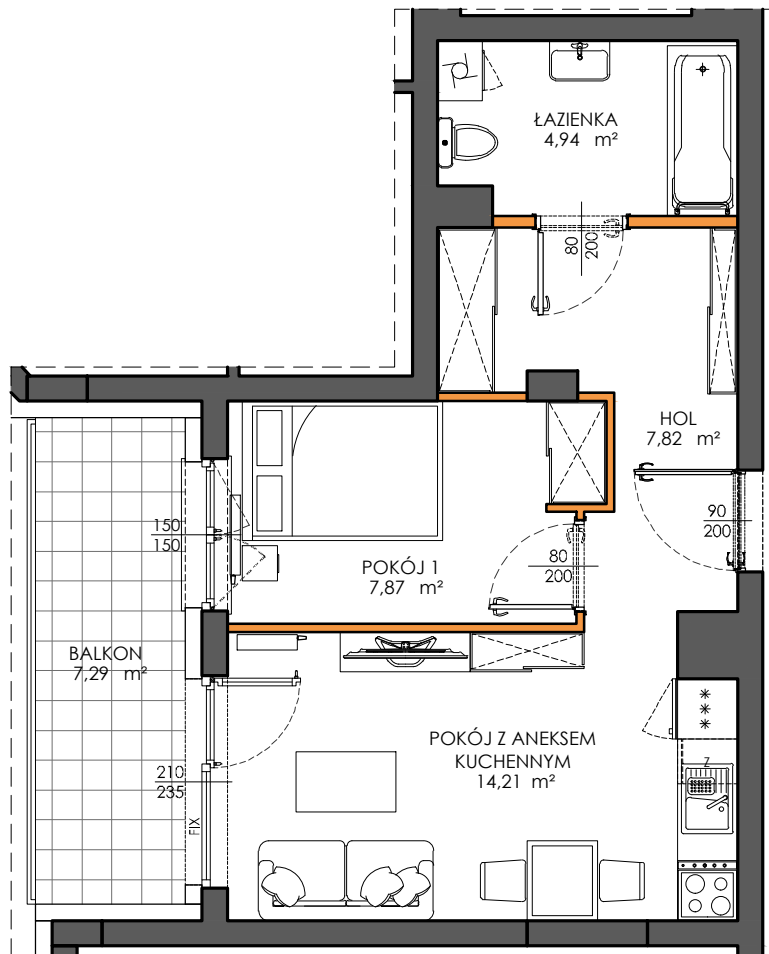

# Victoria Dom

## LEGENDA

-  ścianki działowe nadające się do demontażu
-  ściany i obudowy pionów instalacyjnych

## LOKAL NR 72

PIĘTRO	4
POW. UŻYTKOWA	36.04
POKOJE	2

HOL	7,82	m <sup>2</sup>
ŁAZIENKA	4,94	m <sup>2</sup>
POKÓJ 1	7,87	m <sup>2</sup>
POKÓJ Z ANEKSEM KUCHENNYM	14,21	m <sup>2</sup>

ŚCIANKI DZIAŁOWE  
NADAJĄCE SIĘ DO DEMONTAŻU 1,20 m<sup>2</sup>

BALKON 7,29 m<sup>2</sup>

Położenie lokalu w budynku:

Mieszkania powtarzalne: 39, 50, 61

BIURO SPRZEDAŻY

 22 113 95 16

OSIEDLE  
**CLASSIC**  
XII

Adres inwestycji | Warszawa | ul. Myśliborska | [www.victoriadom.pl](http://www.victoriadom.pl)