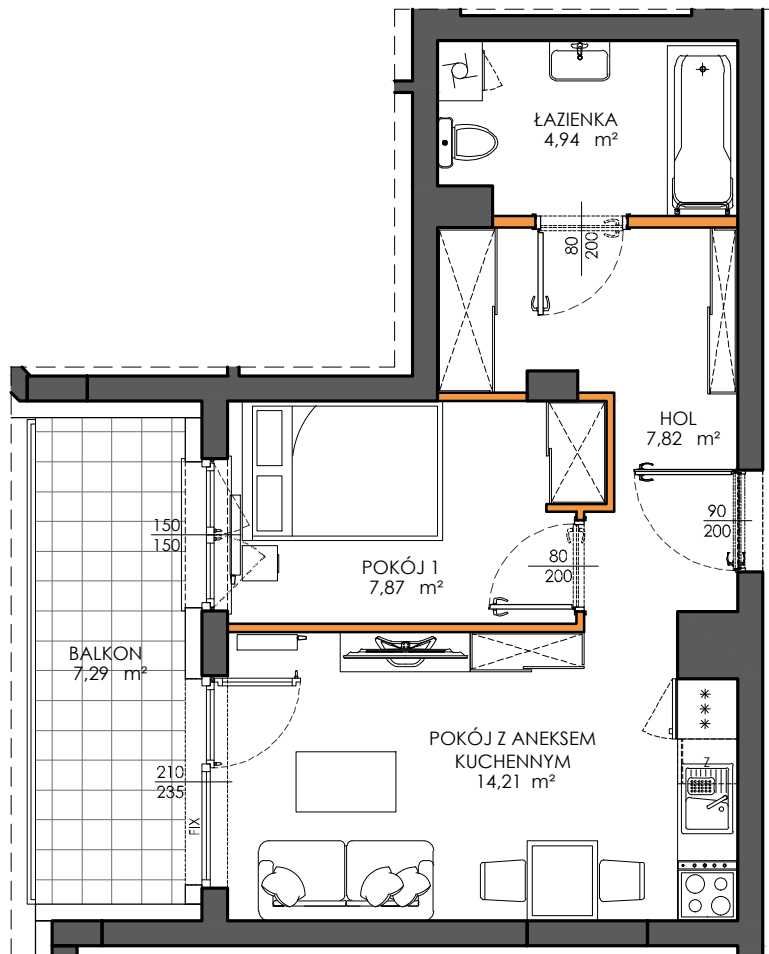

Victoria Dom

LEGENDA

-  ścianki działowe nadające się do demontażu
-  ściany i obudowy pionów instalacyjnych

LOKAL NR 61

PIĘTRO	3
POW. UŻYTKOWA	36.04
POKOJE	2

HOL	7,82	m ²
ŁAZIENKA	4,94	m ²
POKÓJ 1	7,87	m ²
POKÓJ Z ANEKSEM KUCHENNYM	14,21	m ²

ŚCIANKI DZIAŁOWE NADAJĄCE SIĘ DO DEMONTAŻU	1,20	m ²
---	------	----------------

BALKON	7,29	m ²
--------	------	----------------

Położenie lokalu w budynku:

Mieszkania powtarzalne: 39, 50, 72

BIURO SPRZEDAŻY