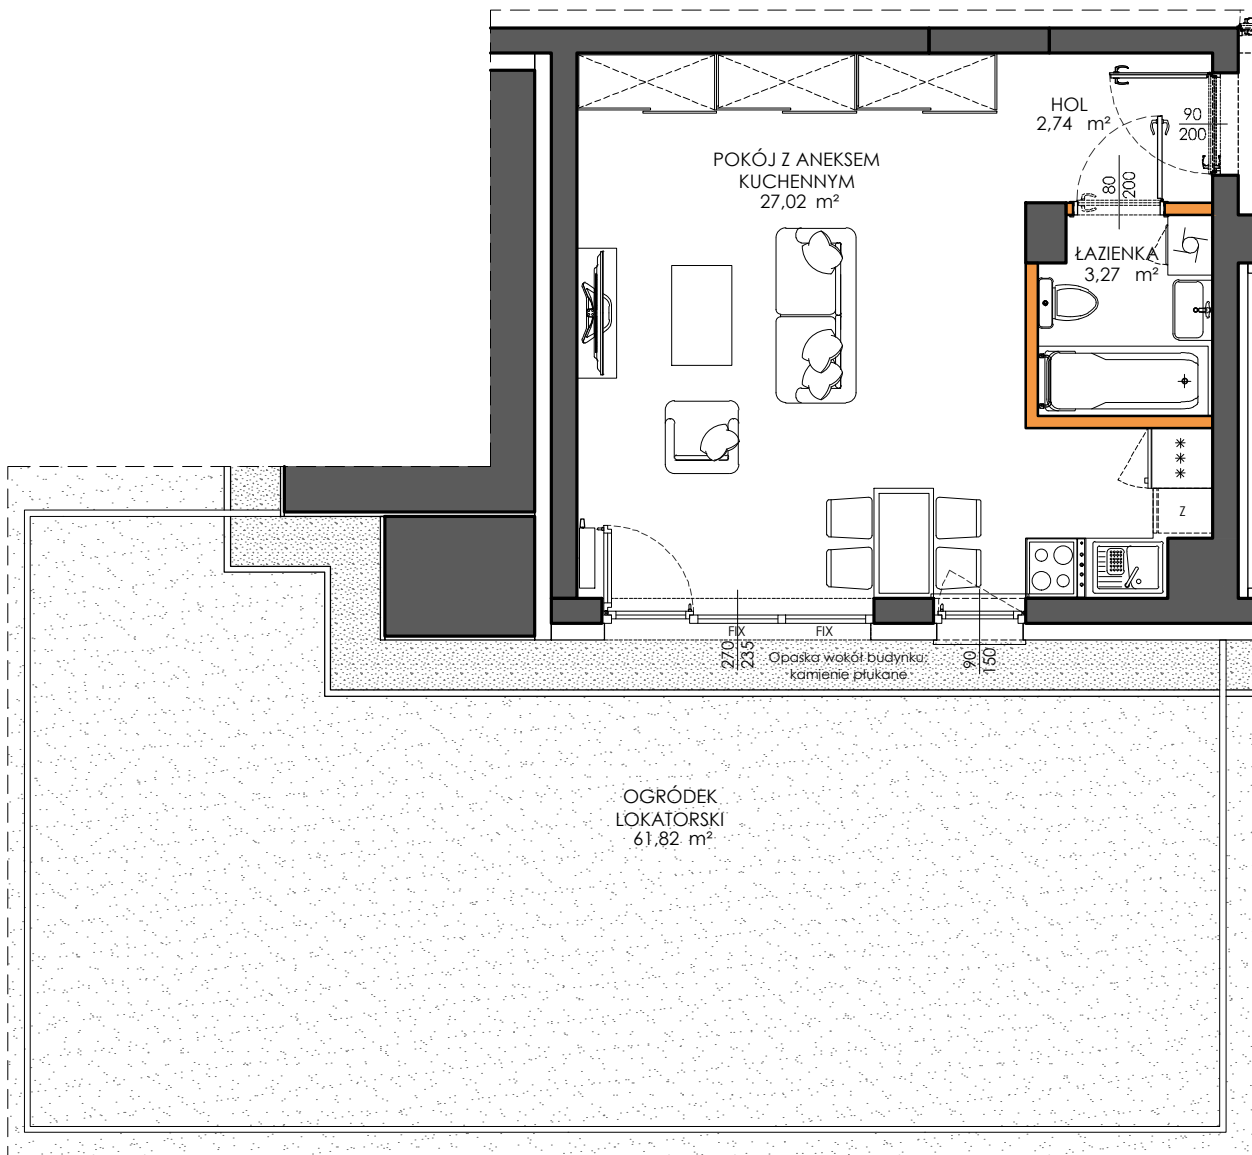

Victoria Dom

LEGENDA

- ścianki działowe nadające się do demontażu
- ściany i obudowy pionów instalacyjnych

LOKAL NR 4

PIĘTRO | P
 POW. UŻYTKOWA | 33.75
 POKOJE | 1

HOL	2,74	m ²
ŁAZIENKA	3,27	m ²
POKÓJ Z ANEKSEM KUCHENNYM	27,02	m ²

ŚCIANKI DZIAŁOWE NADAJĄCE SIĘ DO DEMONTAŻU	0,72	m ²
--	------	----------------

OGRÓDEK LOKATORSKI	61,82	m ²
--------------------	-------	----------------

Położenie lokalu w budynku:

Mieszkania powtarzalne: