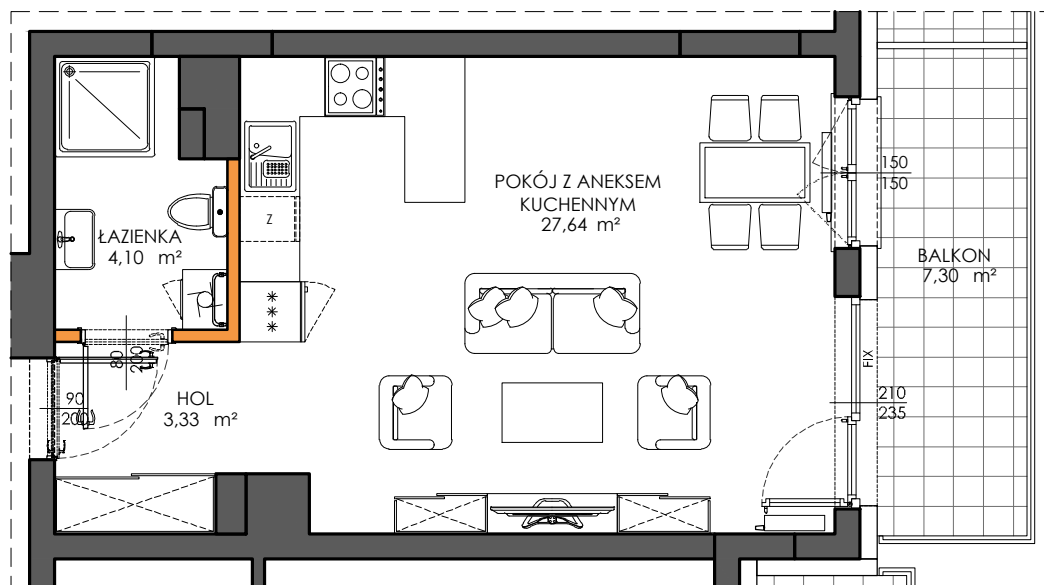

## LOKAL NR 162

PIĘTRO 4  
POW. UŻYTKOWA 35.59  
POKOJE 1

HOL	3,33	m <sup>2</sup>
ŁAZIENKA	4,10	m <sup>2</sup>
POKÓJ Z ANEKSEM KUCHENNYM	27,64	m <sup>2</sup>

ŚCIANKI DZIAŁOWE NADAJĄCE SIĘ DO DEMONTAŻU	0,52	m <sup>2</sup>
--	------	----------------

BALKON	7,30	m <sup>2</sup>
--------	------	----------------

Położenie lokalu w budynku:

Mieszkania powtarzalne: 123, 136, 149