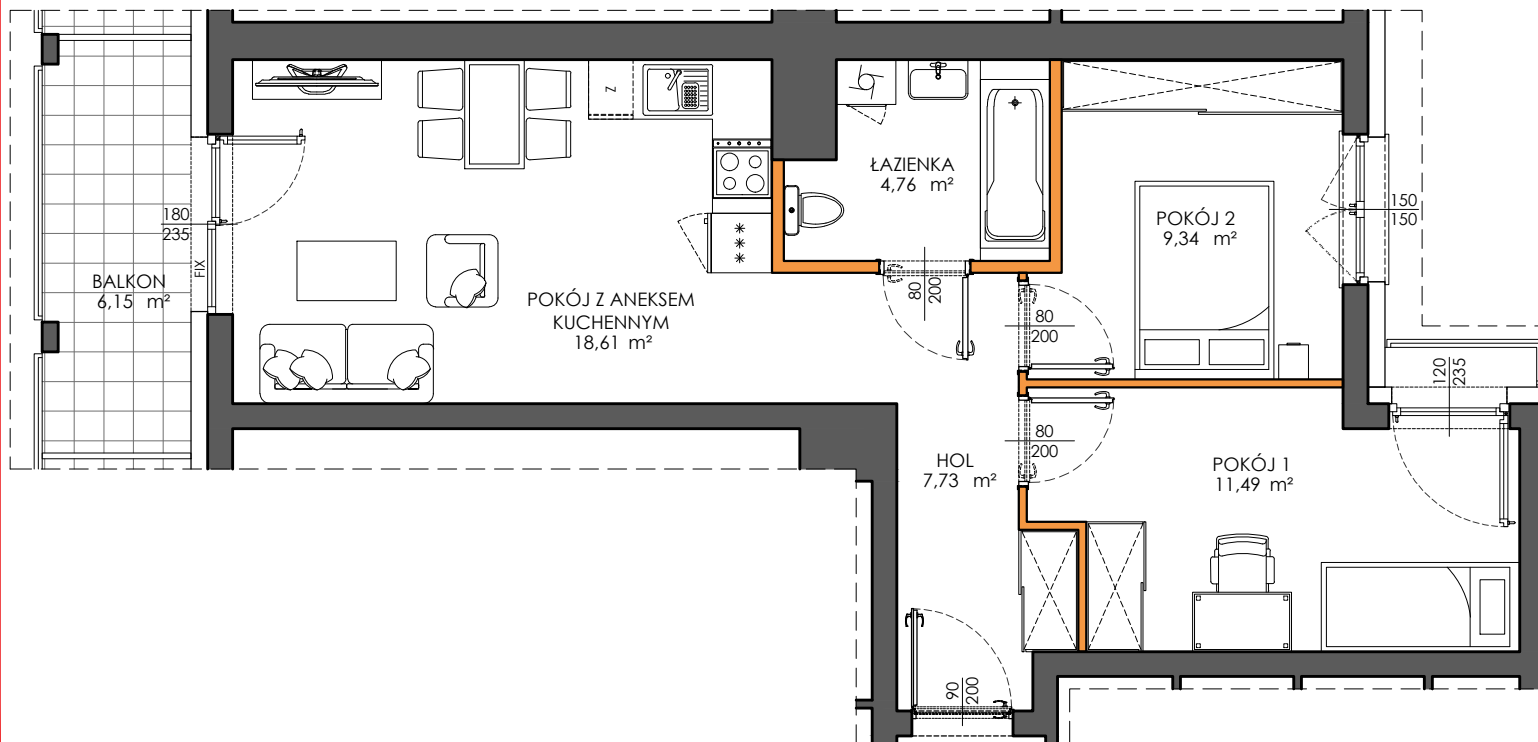

LOKAL NR 86

PIĘTRO | 3
 POW. UŻYTKOWA | 53.65
 POKOJE | 3

HOL	7,73	m ²
ŁAZIENKA	4,76	m ²
POKÓJ 1	11,49	m ²
POKÓJ 2	9,34	m ²
POKÓJ Z ANEKSEM KUCHENNYM	18,61	m ²

ŚCIANKI DZIAŁOWE
 NADAJĄCE SIĘ DO DEMONTAŻU | 1,72 m²

BALKON | 6,15 m²

Położenie lokalu w budynku:

Mieszkania powtarzalne:

60, 73, 99

LEGENDA

-  ścianki działowe nadające się do demontażu
-  ściany i obudowy pionów instalacyjnych

Adres inwestycji | Warszawa | ul. Myśluborska 70A | www.victoriadom.pl