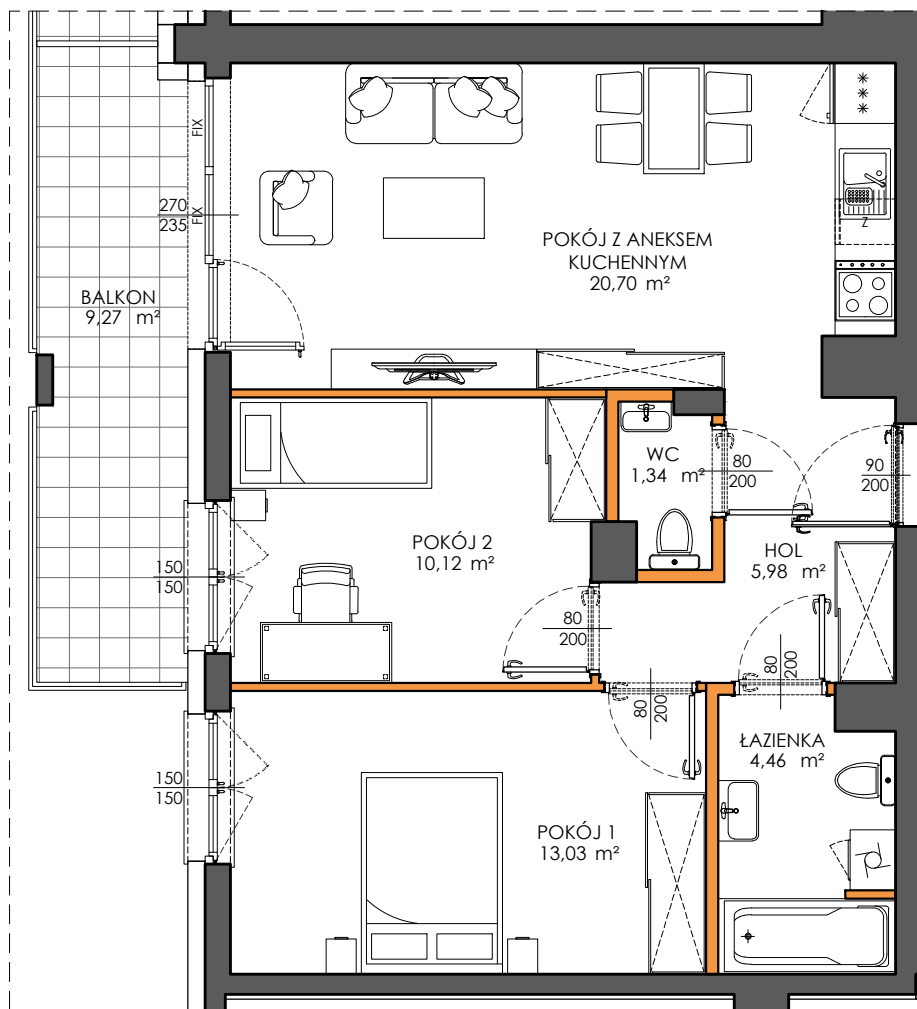

1m 2m 3m 4m 5m

Victoria Dom

LEGENDA

- ścianki działowe nadające się do demontażu
- ściany i obudowy pionów instalacyjnych

LOKAL NR 74

PIĘTRO | 3
 POW. UŻYTKOWA | 57.94
 POKOJE | 3

HOL	5,98	m ²
WC	1,34	m ²
ŁAZIENKA	4,46	m ²
POKÓJ 1	13,03	m ²
POKÓJ 2	10,12	m ²
POKÓJ Z ANEKSEM KUCHENNYM	20,70	m ²

ŚCIANKI DZIAŁOWE NADAJĄCE SIĘ DO DEMONTAŻU	2,31	m ²
BALKON	9,27	m ²

Położenie lokalu w budynku:

Mieszkania powtarzalne:

48, 61, 87

BIURO SPRZEDAŻY

22 113 95 16

**OSIEDLE
CLASSIC
XI**

Adres inwestycji | Warszawa | ul. Myśluborska 70A | www.victoriadom.pl