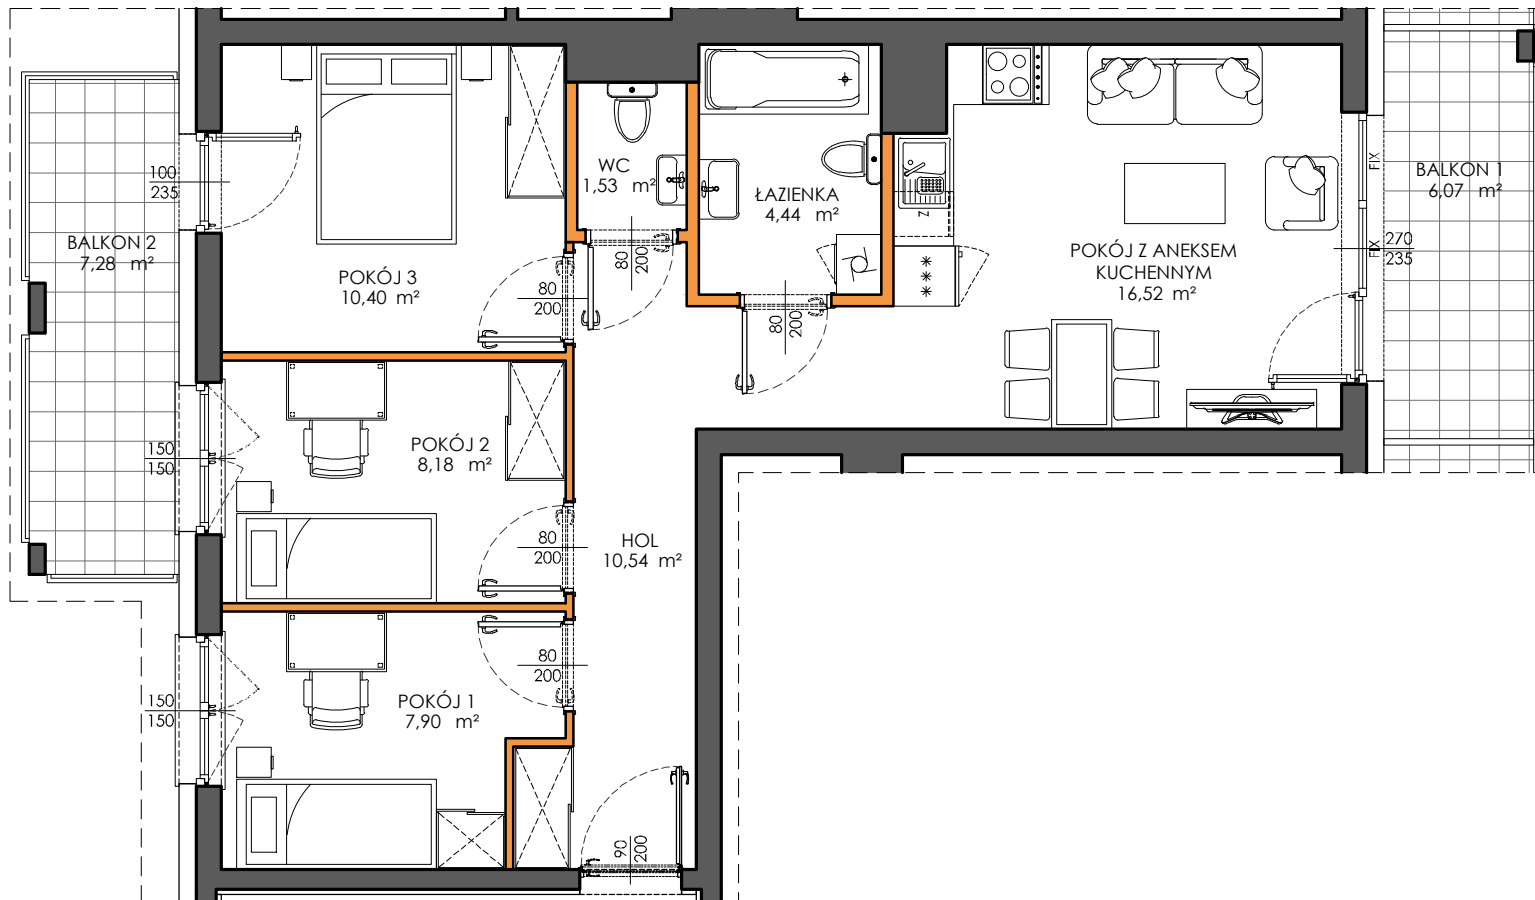

Victoria Dom

LOKAL NR 6

PIĘTRO | 2
 POW. UŻYTKOWA | 62.27
 POKOJE | 4

HOL	10,54	m ²
ŁAZIENKA	4,44	m ²
WC	1,53	m ²
POKÓJ 1	7,90	m ²
POKÓJ 2	8,18	m ²
POKÓJ 3	10,40	m ²
POKÓJ Z ANEKSEM KUCHENNYM	16,52	m ²

ŚCIANKI DZIAŁOWE
 NADAJĄCE SIĘ DO DEMONTAŻU | 2,76 m²

BALKON 1	6,07	m ²
BALKON 2	7,28	m ²

Położenie lokalu w budynku:

Mieszkania powtarzalne:

2, 10, 14

LEGENDA

- ścianki działowe nadające się do demontażu
- ściany i obudowy pionów instalacyjnych

Adres inwestycji | Warszawa | ul. Myśluborska 70A | www.victoriadom.pl