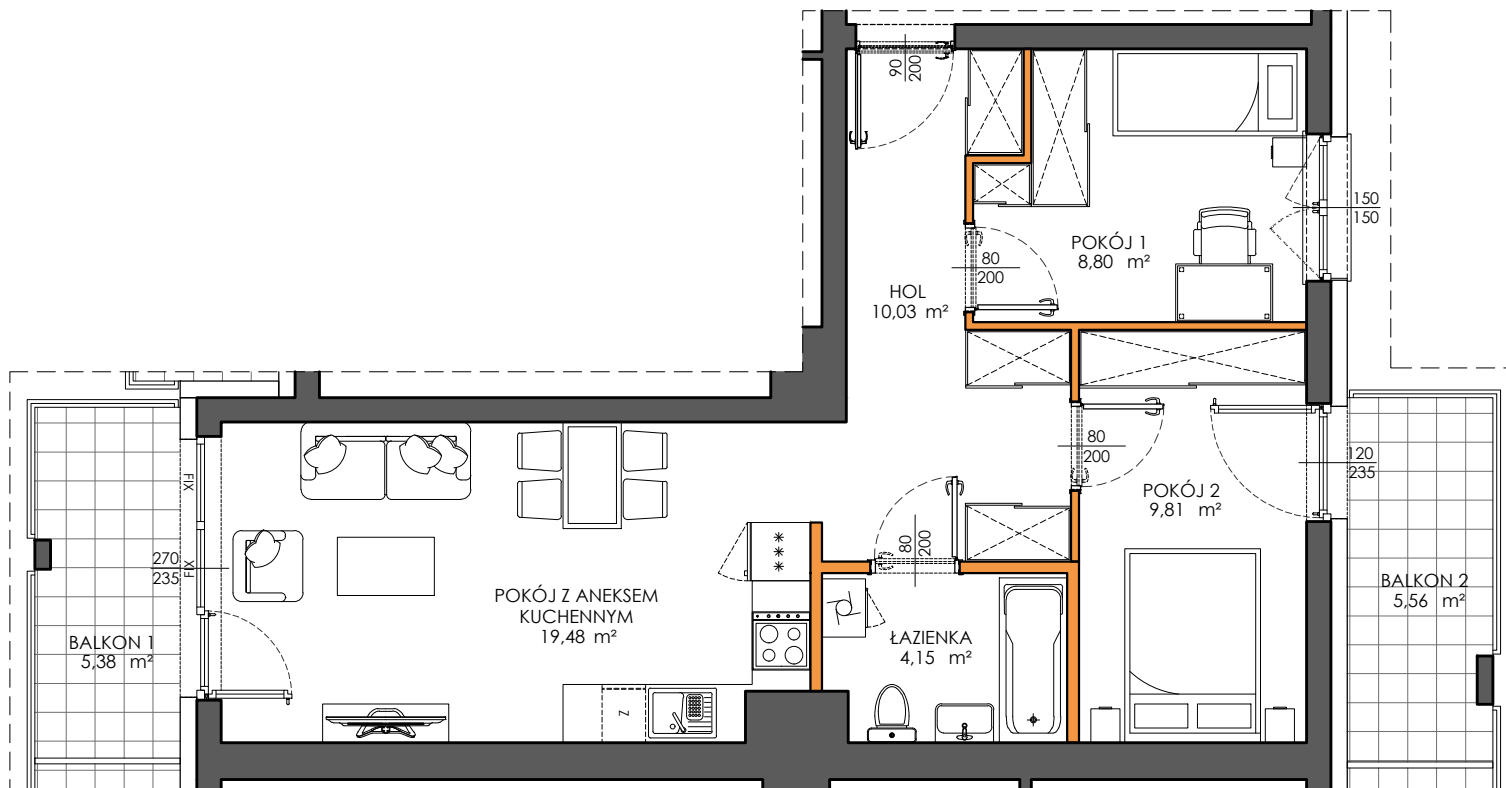

Victoria Dom

LOKAL NR 124

PIĘTRO | 1
 POW. UŻYTKOWA | 54.20
 POKOJE | 3

HOL	10,03	m ²
ŁAZIENKA	4,15	m ²
POKÓJ 1	8,80	m ²
POKÓJ 2	9,81	m ²
POKÓJ Z ANEKSEM KUCHENNYM	19,48	m ²

ŚCIANKI DZIAŁOWE
 NADAJĄCE SIĘ DO DEMONTAŻU | 1,93 m²

BALKON 1	5,38	m ²
BALKON 2	5,56	m ²

Położenie lokalu w budynku:

Mieszkania powtarzalne: 128, 132, 136

LEGENDA

- ścianki działowe nadające się do demontażu
- ściany i obudowy pionów instalacyjnych

Adres inwestycji | Warszawa | ul. Myśluborska 70A | www.victoriadom.pl