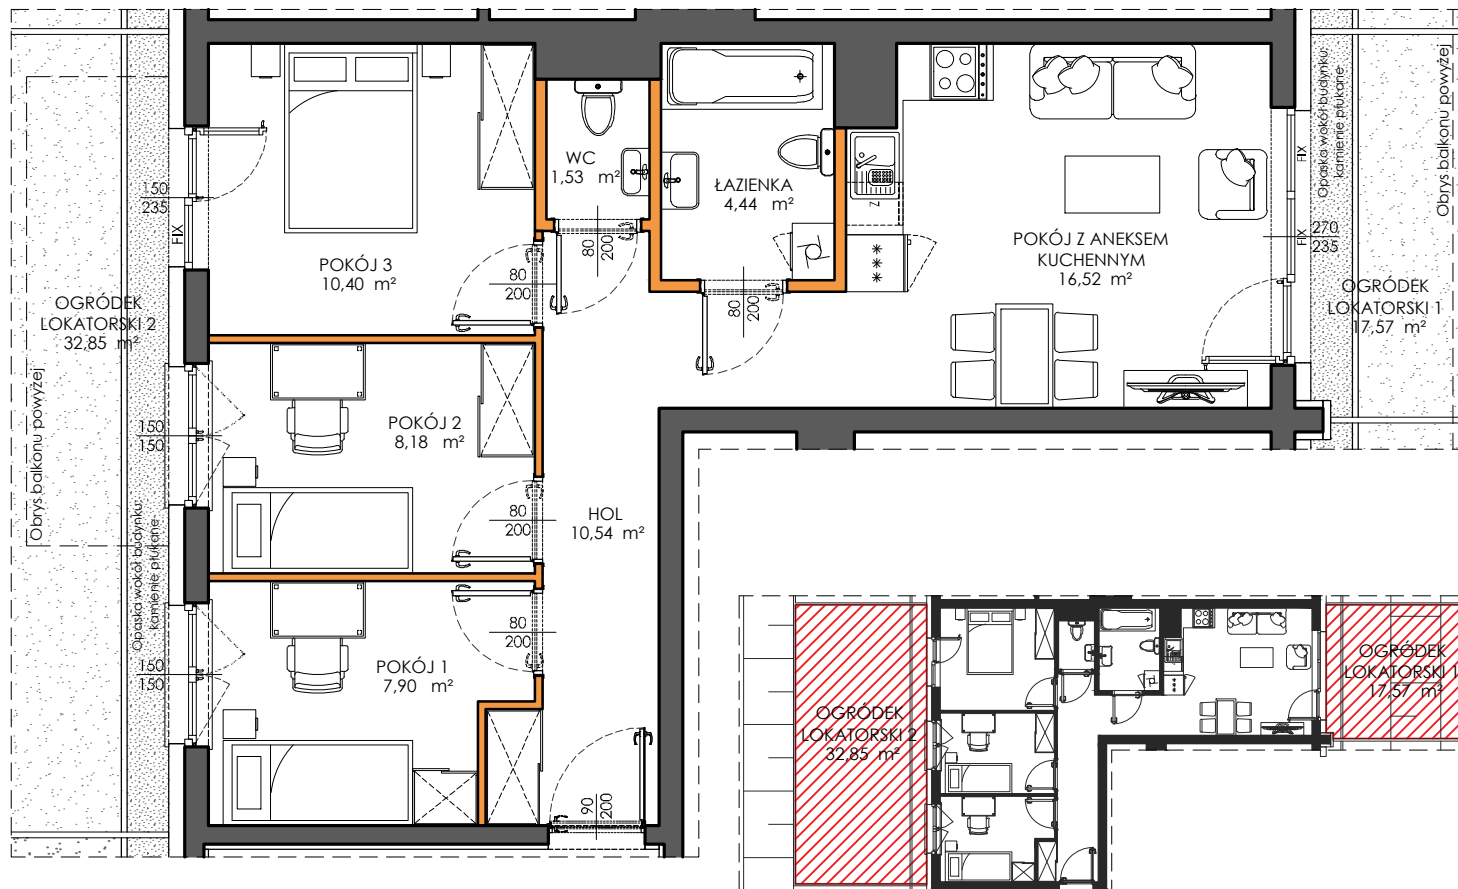

1m 2m 3m 4m 5m

Victoria Dom

LOKAL NR 1

PIĘTRO P
 POW. UŻYTKOWA 62.27
 POKOJE 4

HOL	10,54	m ²
ŁAZIENKA	4,44	m ²
WC	1,53	m ²
POKÓJ 1	7,90	m ²
POKÓJ 2	8,18	m ²
POKÓJ 3	10,40	m ²
POKÓJ Z ANEKSEM KUCHENNYM	16,52	m ²

ŚCIANKI DZIAŁOWE NADAJĄCE SIĘ DO DEMONTAŻU 2,76 m²

OGRÓDEK LOKATORSKI 1 17,57 m²
 OGRÓDEK LOKATORSKI 2 32,85 m²

Położenie lokalu w budynku:

Mieszkania powtarzalne:

brak

LEGENDA

- ścianki działowe nadające się do demontażu
- ściany i obudowy pionów instalacyjnych