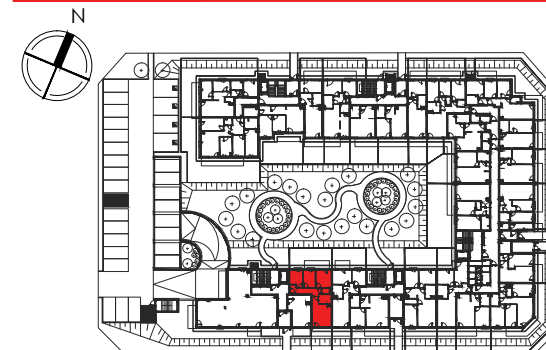

1m 2m 3m 4m 5m

Victoria Dom

LOKAL NR 1

PIĘTRO P
 POW. UŻYTKOWA 62.27
 POKOJE 4

HOL	10,54	m ²
ŁAZIENKA	4,44	m ²
WC	1,53	m ²
POKÓJ 1	7,90	m ²
POKÓJ 2	8,18	m ²
POKÓJ 3	10,40	m ²
POKÓJ Z ANEKSEM KUCHENNYM	16,52	m ²

ŚCIANKI DZIAŁOWE NADAJĄCE SIĘ DO DEMONTAŻU 2,76 m²

OGRÓDEK LOKATORSKI 1 17,57 m²
 OGRÓDEK LOKATORSKI 2 32,85 m²

Położenie lokalu w budynku:

Mieszkania powtarzalne:

brak

LEGENDA

- ścianki działowe nadające się do demontażu
- ściany i obudowy pionów instalacyjnych